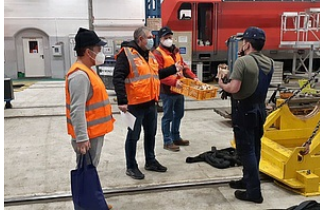

Die positive Resonanz hat uns Recht gegeben. Ganz herzlich bedanken
möchten wir uns auch bei den vielen Helferinnen und Helfern, die dieses
ermöglicht haben!

[Alle Bilder anzeigen »](#)