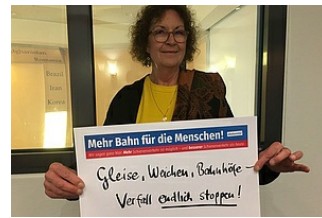

#SOZIALPOLITIK 20. Mai 2019

Mehr Bahn für die Menschen: Sozialpolitischer Ausschuss der EVG unterstützt Demo in Berlin

Der in Fulda mit 30 Mitgliedern tagende Sozialpolitische Ausschuss (SPA) hat am Montag die Teilnehmerinnen und Teilnehmer in Berlin unterstützt.

Auf verschiedenen Spruchbändern haben sie ihre Forderungen an die Politik formuliert. Diese reichen von „Mehr Personal für die Werke“ über „Mehr Einsatz für Azubigewinnung“ bis hin zu „mehr Ressourcen“. Die vollständige Bildergalerie kann unten angesehen werden.