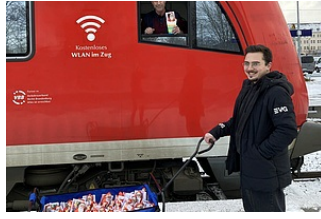

[Alle Bilder anzeigen »](#)